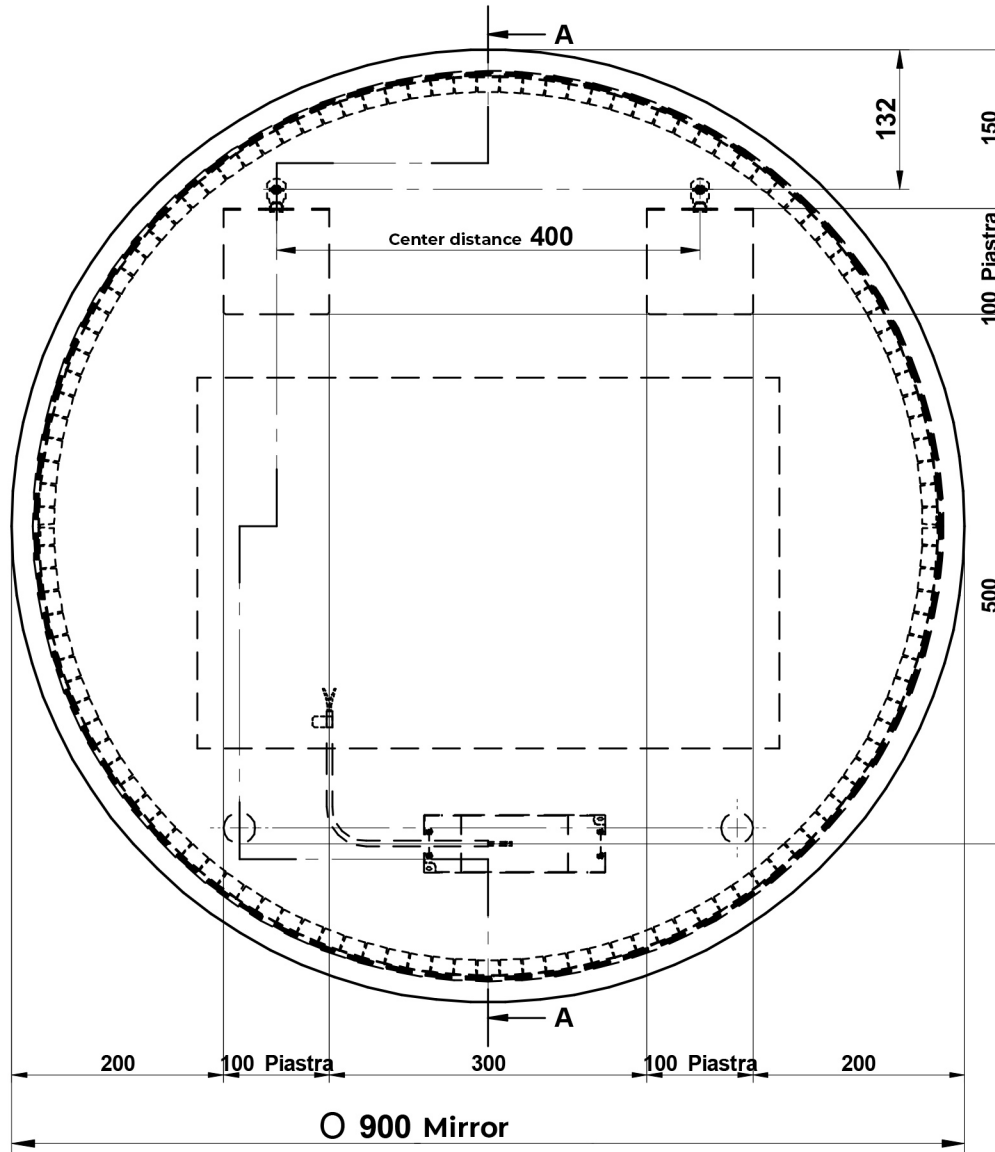

SECTION A-A

	Name: VANITY round mirror
	Item NR.: 90 11 15 90 90 01
Visible diameter: 90 cm	Technical details: CLII - IP44 - Led 27W - 6000°K - 230V~ 50Hz