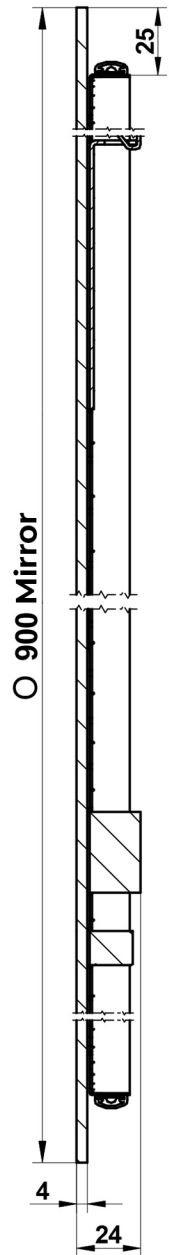

SECTION A-A

	Name: VANITY round mirror
	Item NR.: 90 11 15 90 90 01
Visible diameter: 90 cm	Technical details: CLII - IP44 - Led 27W - 6000°K - 230V~ 50Hz