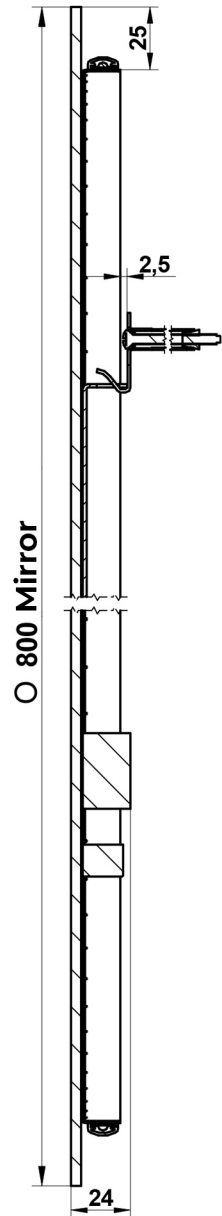

SECTION A-A

|                                |   |
|--------------------------------|---|
|                                | Name: <b>VANITY round mirror</b>                                      |
|                                | Item NR.: <b>90 11 15 80 80 01</b>                                    |
| Visible diameter: <b>80 cm</b> | Technical details: <b>CLII - IP44 - Led 24W - 6000°K - 230V~ 50Hz</b> |