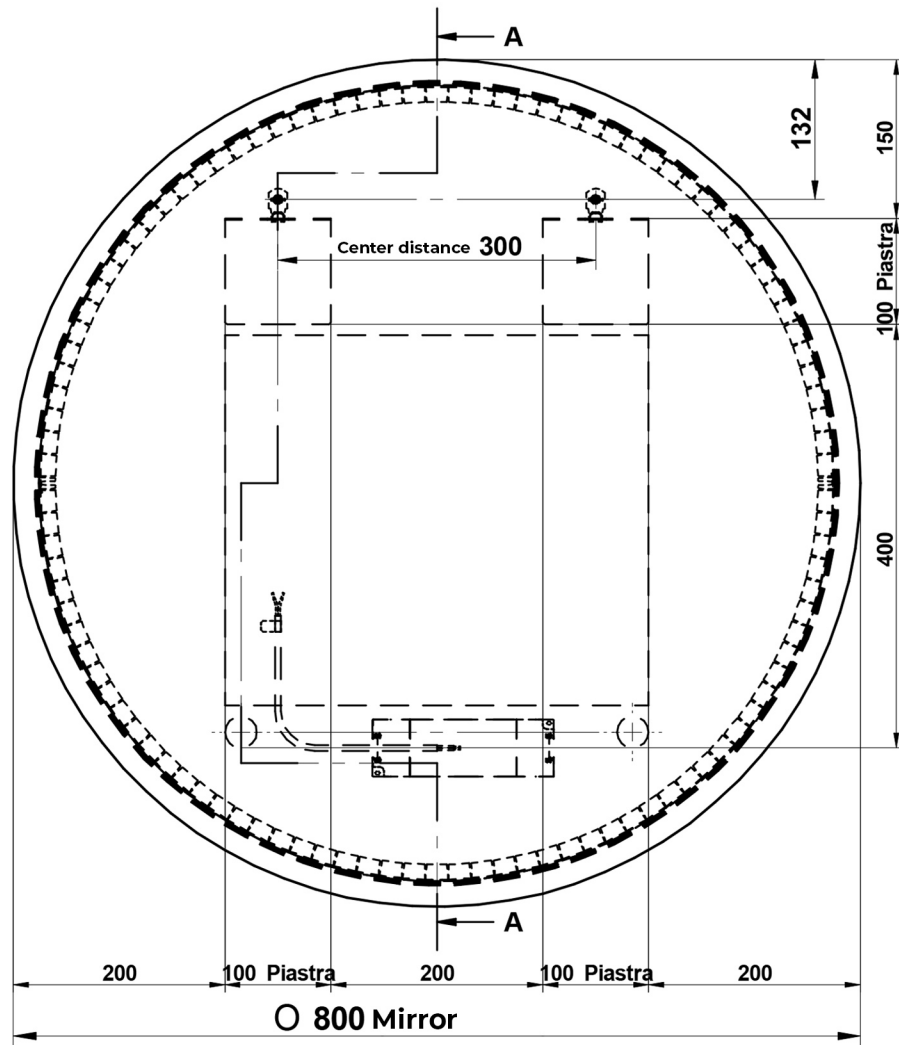

SECTION A-A

|                                |   |
|--------------------------------|---|
|                                | Name: <b>VANITY round mirror</b>                                      |
|                                | Item NR.: <b>90 11 15 80 80 01</b>                                    |
| Visible diameter: <b>80 cm</b> | Technical details: <b>CLII - IP44 - Led 24W - 6000°K - 230V~ 50Hz</b> |