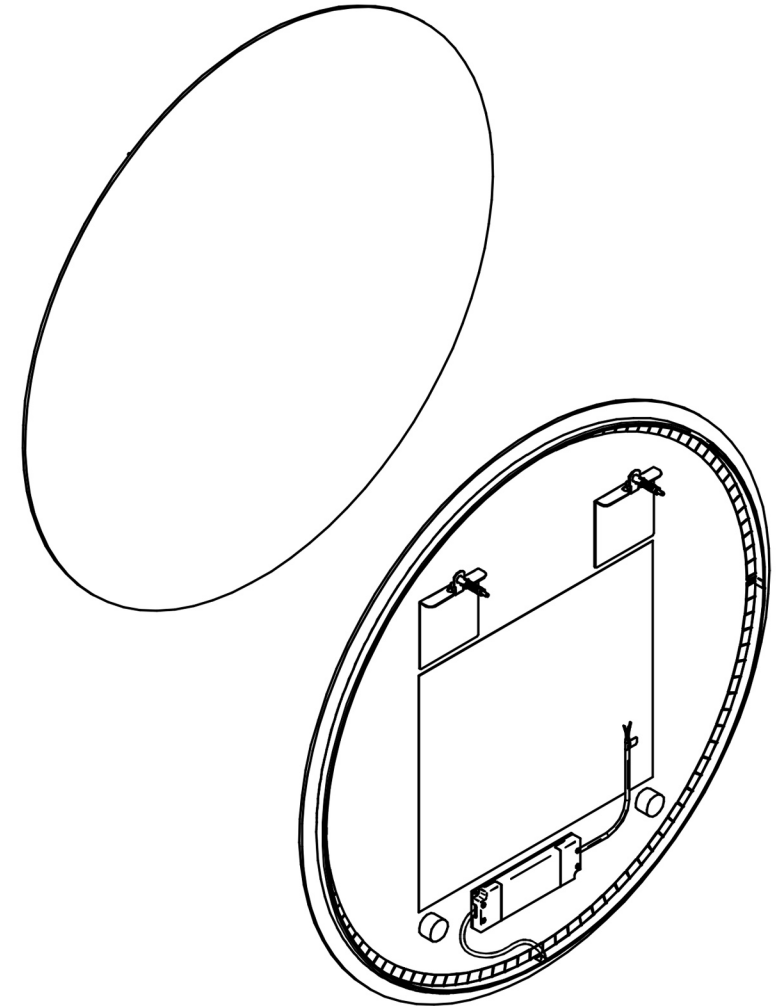

SECTION A-A

|                                |   |
|--------------------------------|---|
|                                | Name: <b>VANITY round mirror</b>                                      |
|                                | Item NR.: <b>90 11 15 80 80 01</b>                                    |
| Visible diameter: <b>80 cm</b> | Technical details: <b>CLII - IP44 - Led 24W - 6000°K - 230V~ 50Hz</b> |