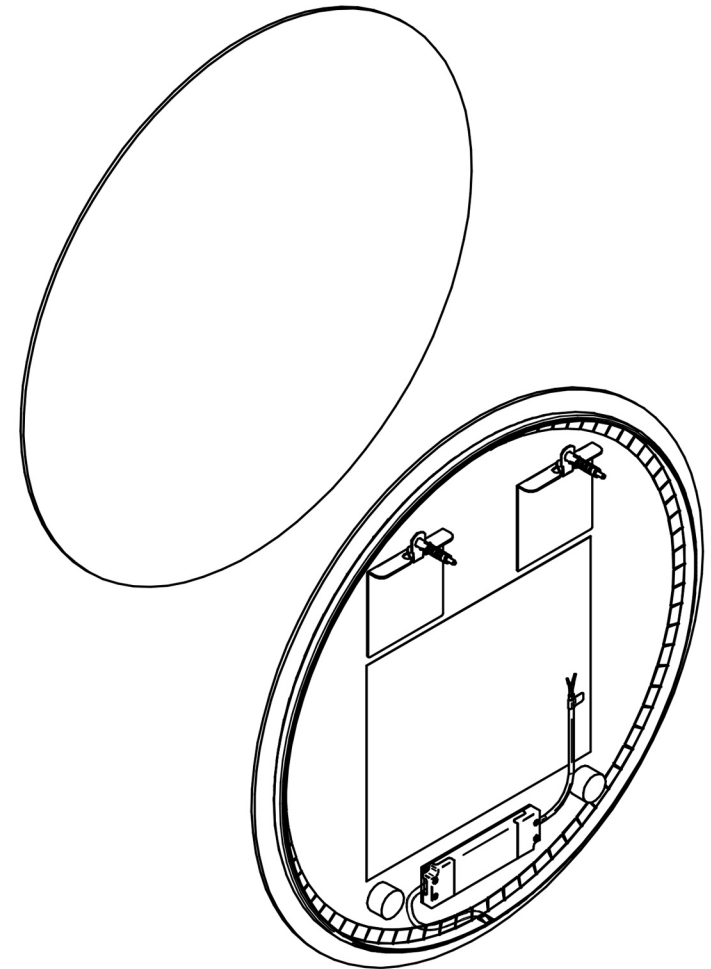

SECTION A-A

	Name: <b>VANITY round mirror</b>
	Item NR.: <b>90 11 15 60 60 01</b>
Visible diameter: <b>60 cm</b>	Technical details: <b>CLII - IP44 - Led 17,50W - 6000°K - 230V~ 50Hz</b>