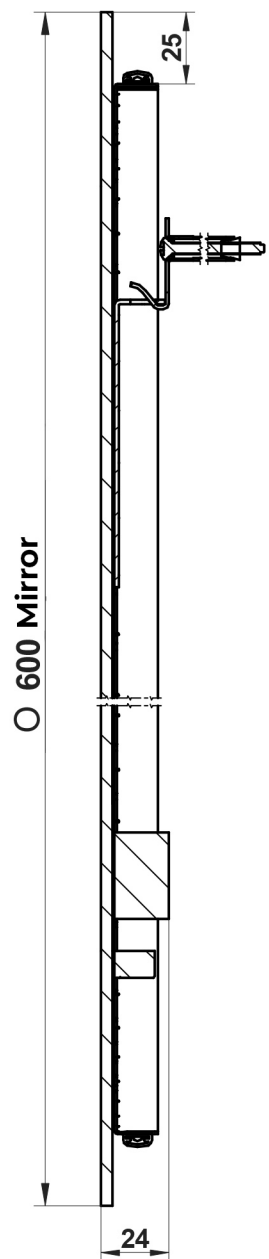

SECTION A-A

	Name: <b>VANITY round mirror</b>
	Item NR.: <b>90 11 15 60 60 01</b>
Visible diameter: <b>60 cm</b>	Technical details: <b>CLII - IP44 - Led 17,50W - 6000°K - 230V~ 50Hz</b>