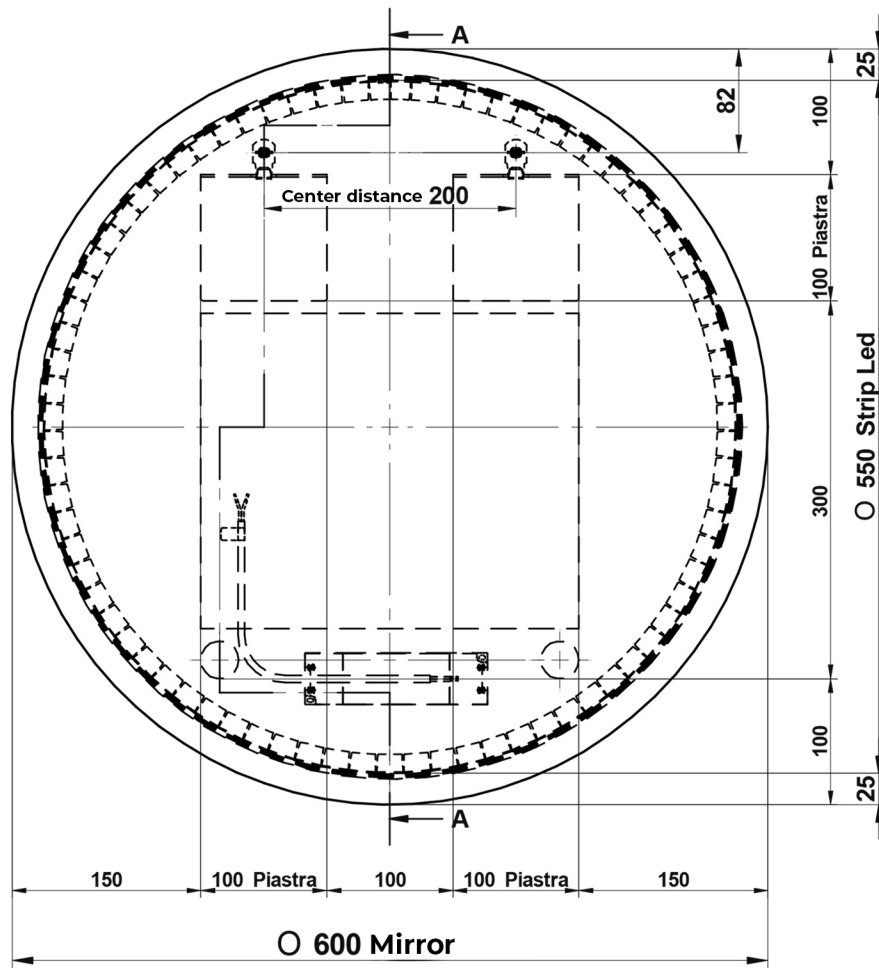

SECTION A-A

	Name: <b>VANITY round mirror</b>
	Item NR.: <b>90 11 15 60 60 01</b>
Visible diameter: <b>60 cm</b>	Technical details: <b>CLII - IP44 - Led 17,50W - 6000°K - 230V~ 50Hz</b>