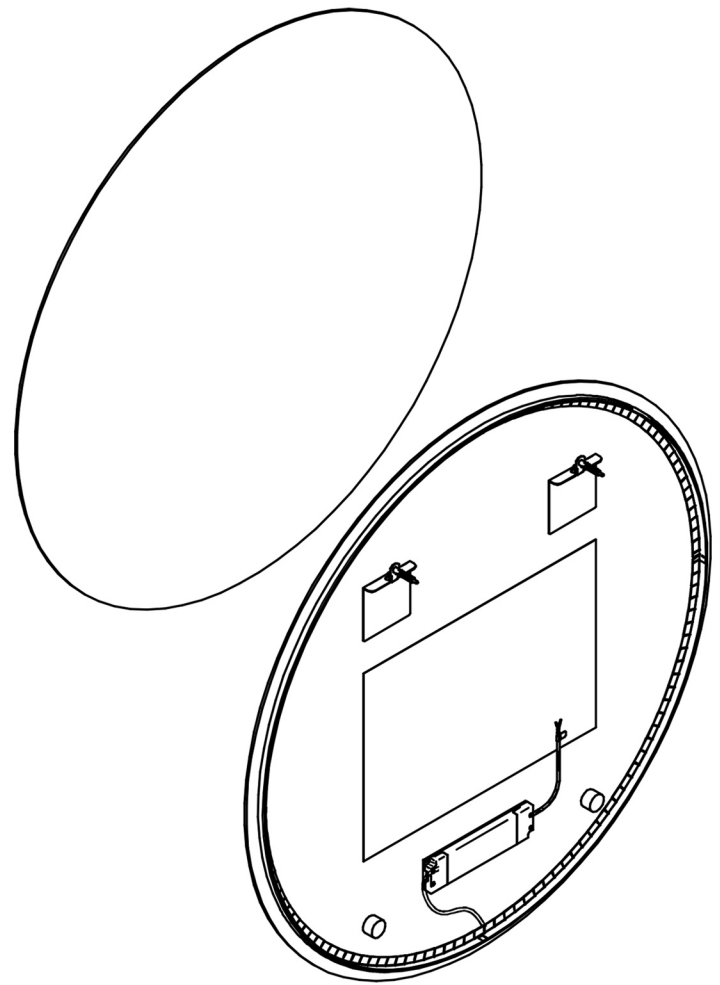

SECTION A-A

	Name:	VANITY round mirror
	Item NR.:	90 11 15 10 10 01
Visible diameter:	100 cm	Technical details:
		CLII - IP44 - Led 30W - 6000°K - 230V~ 50Hz