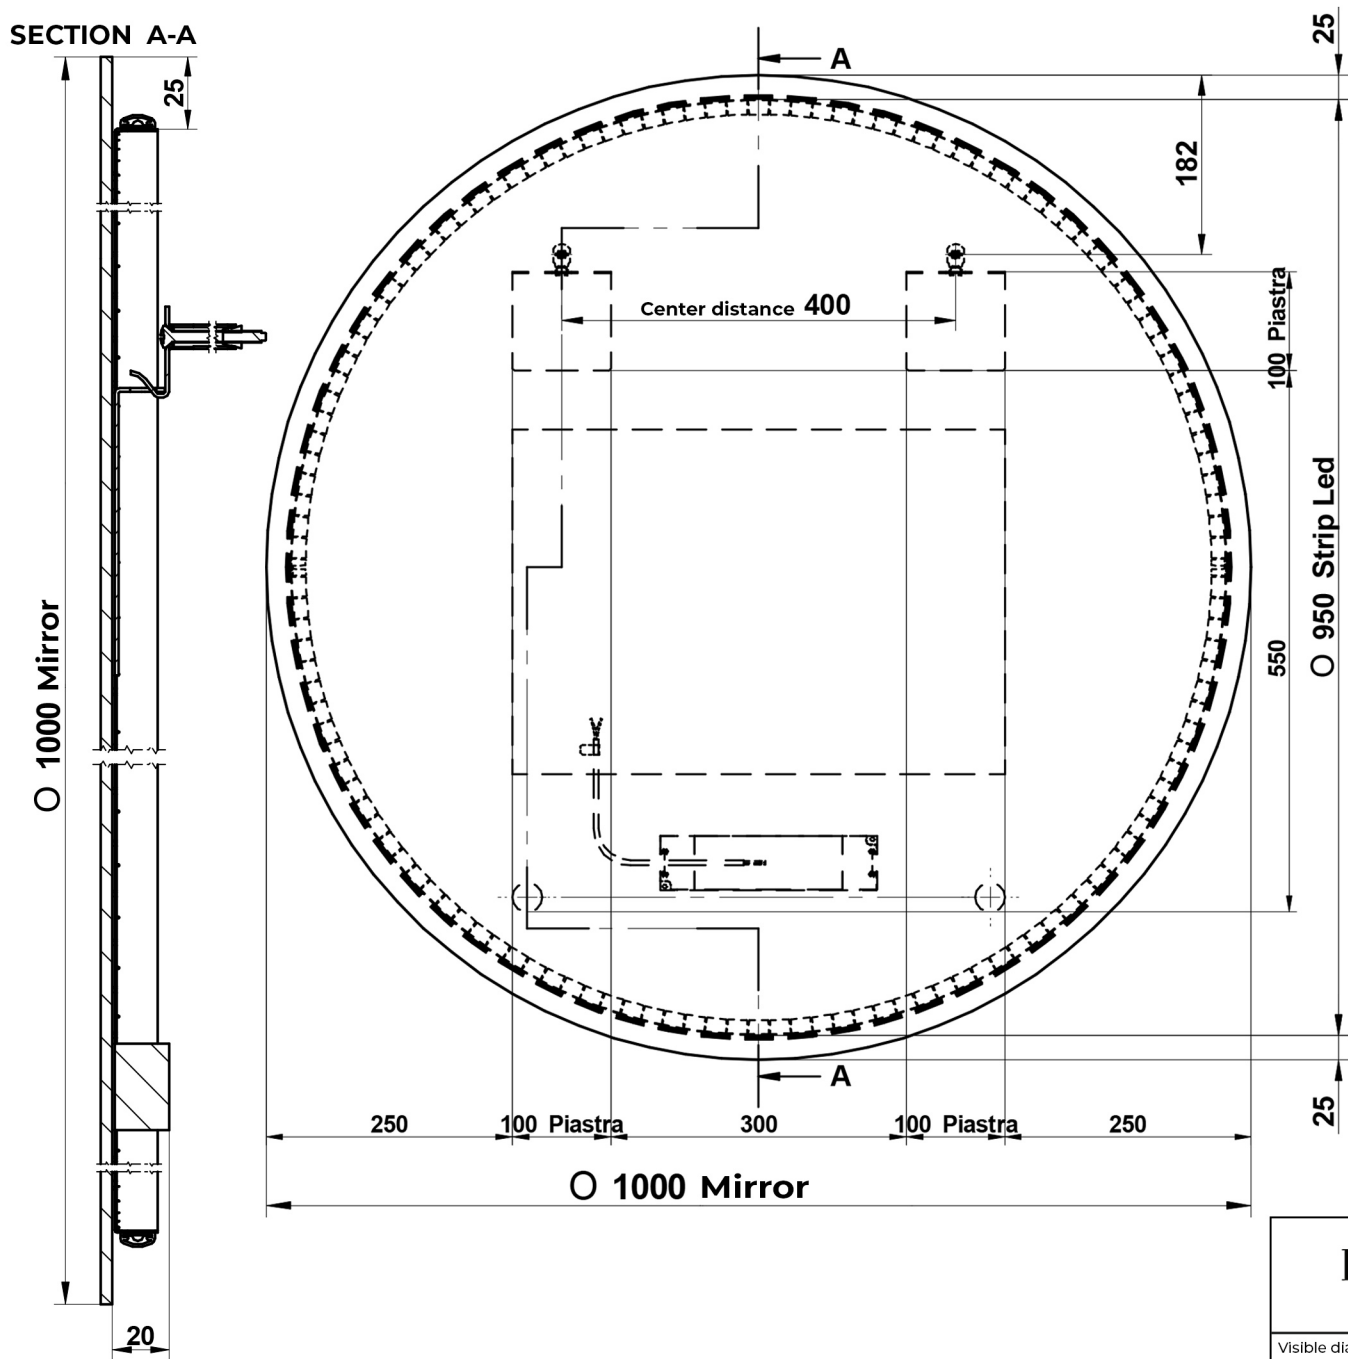

SECTION A-A

	Name:	VANITY round mirror
	Item NR.:	90 11 15 10 10 01
Visible diameter:	100 cm	Technical details:
		CLII - IP44 - Led 30W - 6000°K - 230V~ 50Hz